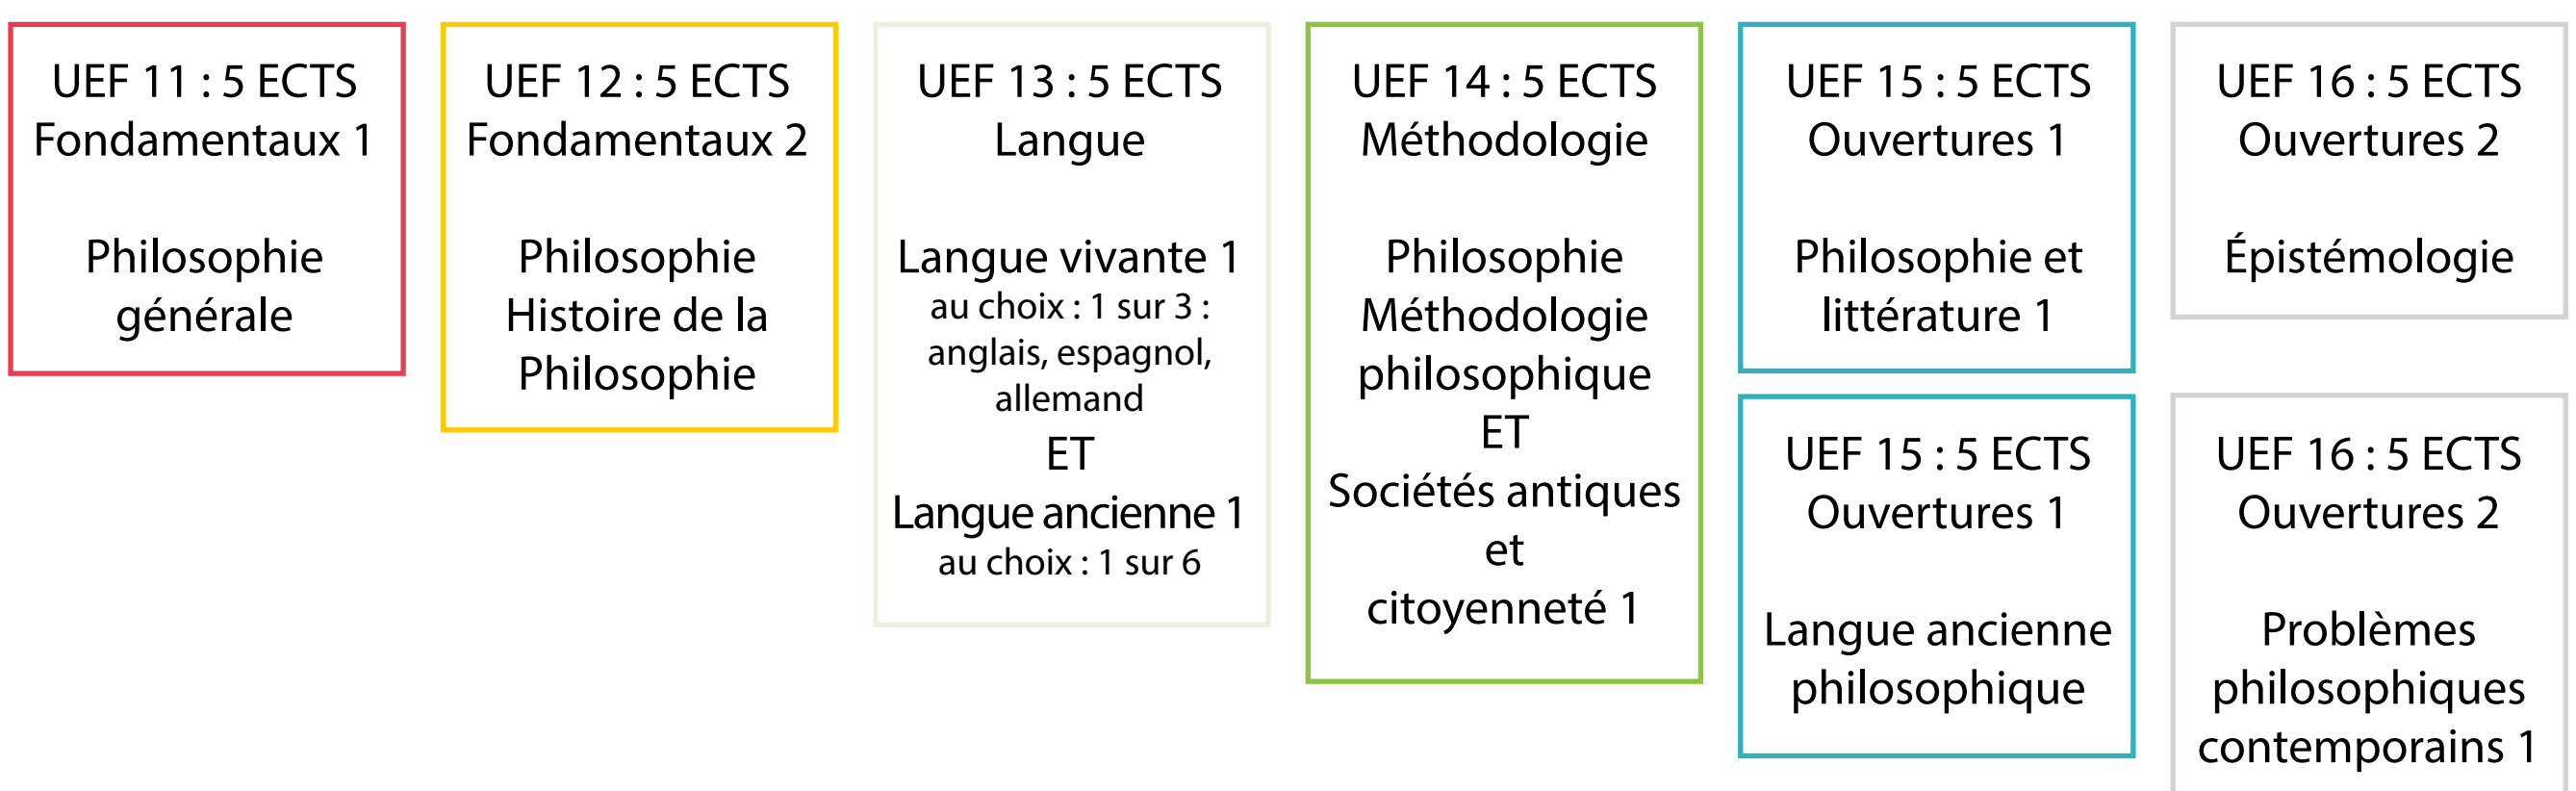

Une entrée commune pour toutes les formations de l'UFR : la Licence 1 « Humanités »

Étape 1 : Tu t'inscris dans l'une des mentions de licence de l'UFR :

Étape 2 : Tu choisis tes cours de L1 :

des UE* Fondamentales en fonction de ta mention d'inscription
des UE Ouvertures en fonction des disciplines que tu souhaites découvrir ou approfondir

UE : Unités d'Enseignement

Exemple 1 : Tu sais à quelle mention de licence tu veux aboutir, tu vas donc de préférence choisir les cours qui y sont associés.

Exemple de parcours possible pour une licence Philosophie :

Exemple 2 : Tu ne sais pas encore à quelle mention de licence tu te destines ? Pas de panique

Inscris toi dans la mention qui t'attire le plus (ton inscription dans une mention est obligatoire)

Choisi des cours de lettres ou de philosophie pour les fondamentaux