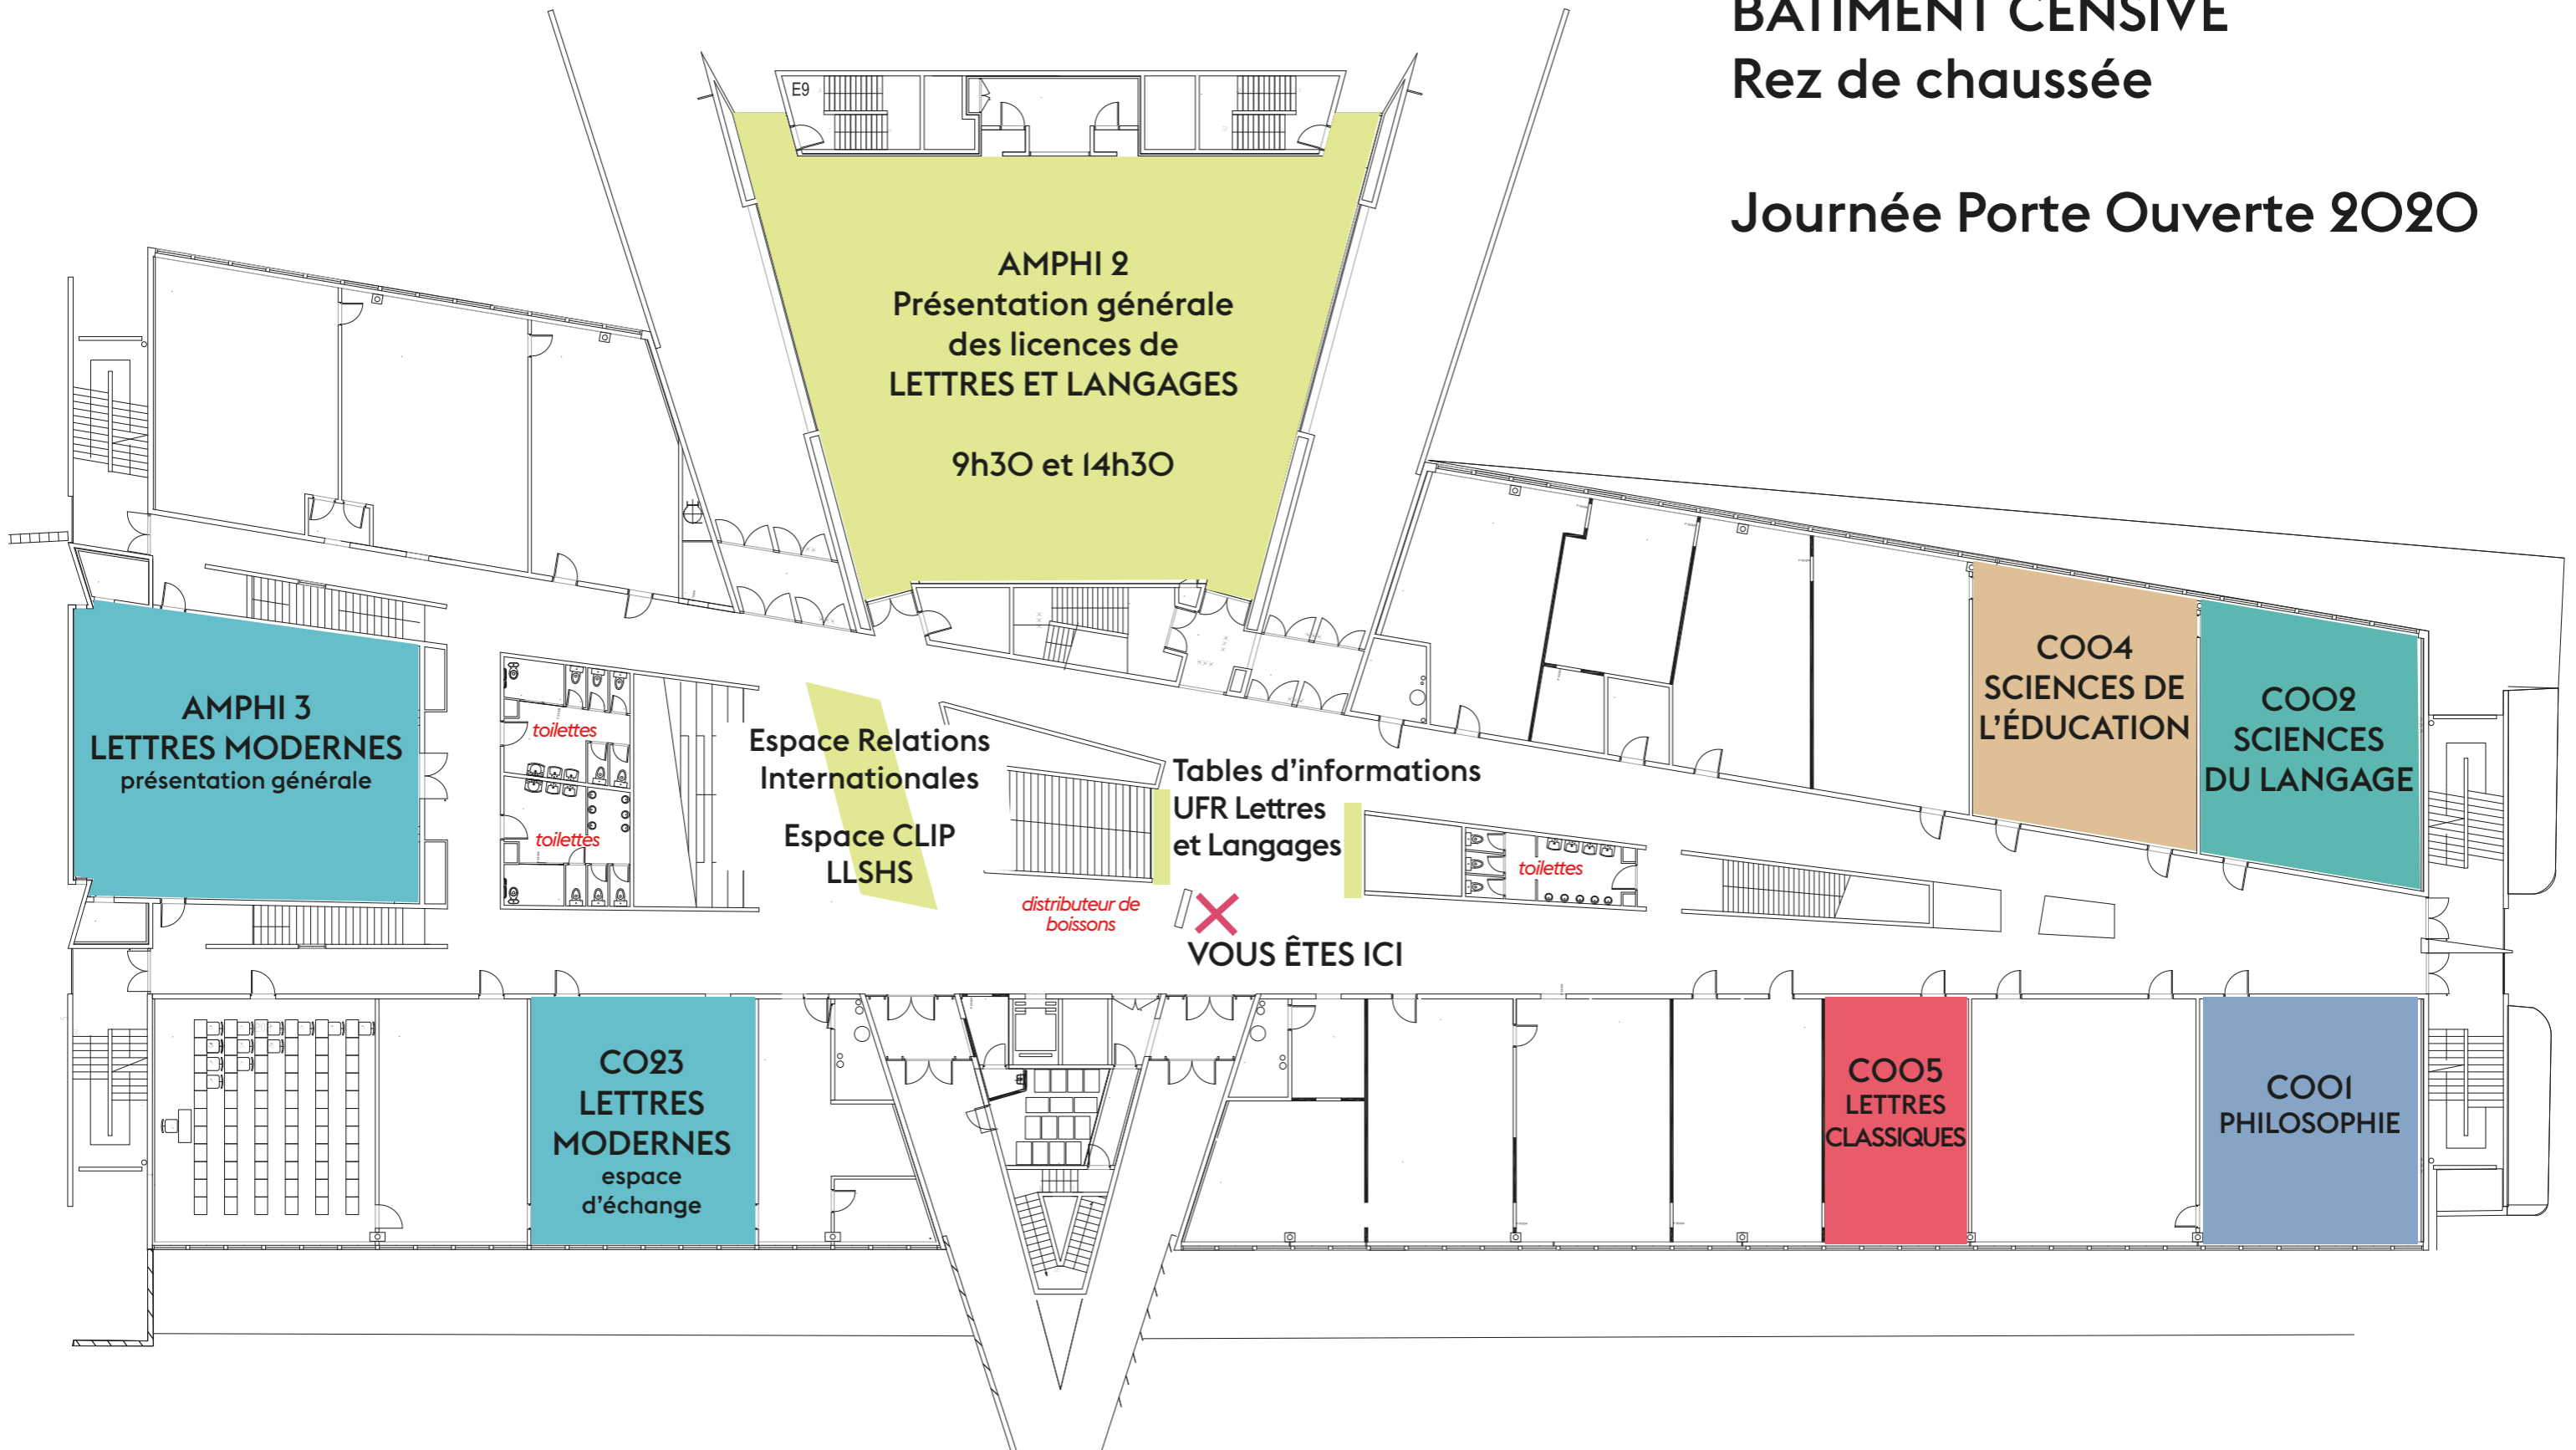

# NIVEAU RDC

UNIVERSITÉ DE NANTES  
BÂTIMENT CENSIVE  
Rez de chaussée

Journée Porte Ouverte 2020

# ETAGE 1

## UNIVERSITÉ DE NANTES BÂTIMENT CENSIVE Rez de chaussée

Journée Porte Ouverte 2020